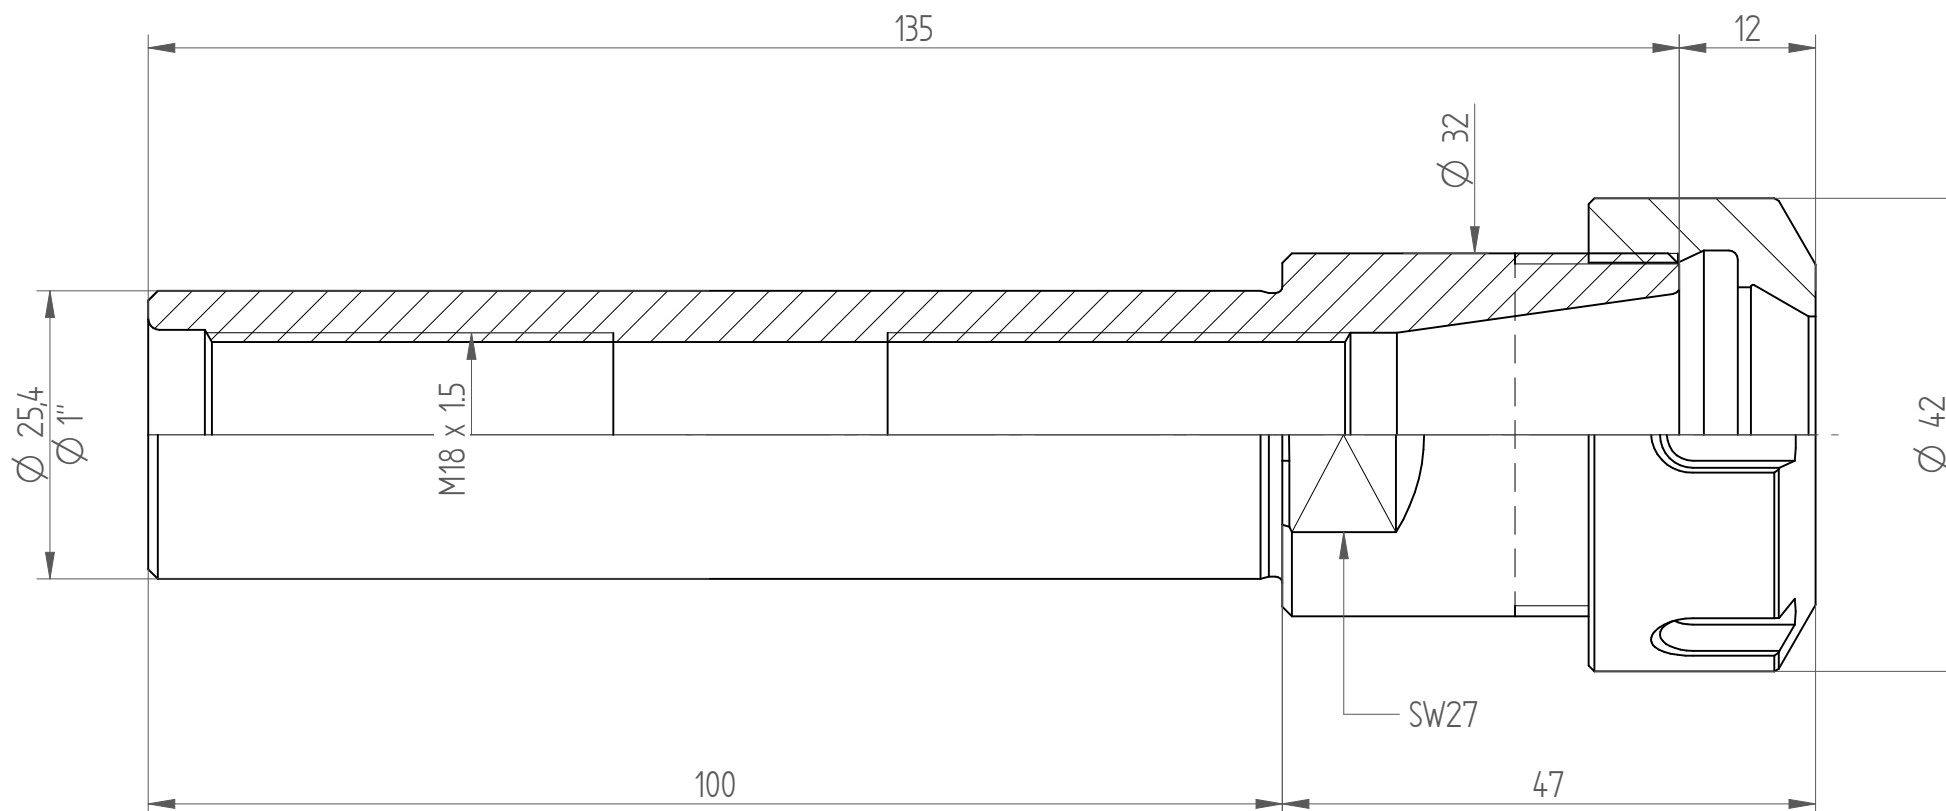

Swiss
Precision
Tools

REGO-FIX®

REGO-FIX AG
Obermattweg 60
4456 Tenniken / Switzerland

Phone +41 61 976 14 66
Fax +41 61 976 14 14
www.rego-fix.com

This is a non-controlled copy. All information given herein is subject to change without notice

The information given herein has been carefully checked and is believed to be correct. REGO-FIX, however, assumes no responsibility or liability for any errors, inaccuracies or omissions that may appear in this drawing

This document is subject to copyright laws. No part of this document may be reproduced or transmitted in any form or any means, electronic or mechanic, for any purpose, without the express written permission of REGO-FIX

Type : CYL1"x100_ER25
Part No. : 262512561
Date : 09.02.2015
Scale : 1.5:1